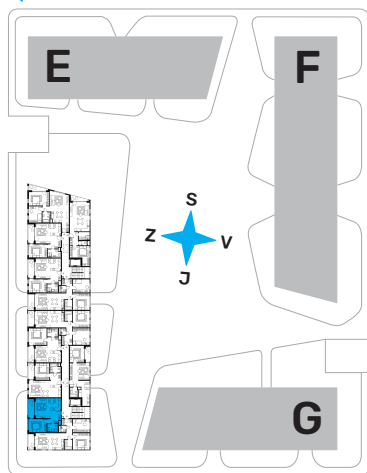

### Byt H8.10

H8.10.01	VSTUP	7,32 m <sup>2</sup>
H8.10.02	OBÝVACIA IZBA, KUCHYŇA	22,41 m <sup>2</sup>
H8.10.03	IZBA	12,25 m <sup>2</sup>
H8.10.04	KÚPEĽŇA S WC (SPRCHA)	4,07 m <sup>2</sup>
H8.10.05	LOGGIA	6,16 m <sup>2</sup>
H8.10.K	KOBKA	1,58 m <sup>2</sup>

**CELKOVÁ PLOCHA:** 53,79 m<sup>2</sup>